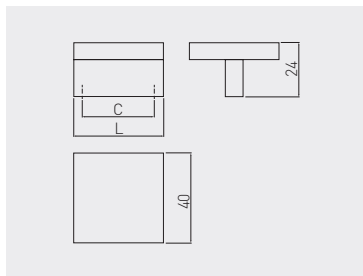

Uchwyt UZ-40
Handle UZ-40
Ручка UZ-40

 C mm	 L mm					
		chrom chrome хром	satyna satin сатин	aluminium aluminium алюминий	stal szorstkowana brushed steel шлифованная сталь	ZnAl
32	40	UZ-40-032-01	UZ-40-032-02	UZ-40-032-05	UZ-40-032-06	

Uchwyt UZ-55
Handle UZ-55
Ручка UZ-55

	 L mm			
		chrom chrome хром	aluminium aluminium алюминий	ZnAl
gatka knob ручка	25	UZ-55-025-01	UZ-55-025-05	