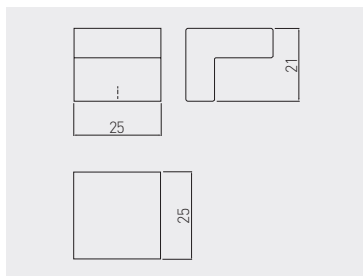

Uchwyt UZ-40
Handle UZ-40
Ручка UZ-40

 C mm	 L mm					
		chrom chrome хром	satyna satin сатин	aluminium aluminium алюминий	stal szorstkowana brushed steel шлифованная сталь	ZnAl
32	40	UZ-40-032-01	UZ-40-032-02	UZ-40-032-05	UZ-40-032-06	

Uchwyt UZ-55
Handle UZ-55
Ручка UZ-55

	 L mm			
		chrom chrome хром	aluminium aluminium алюминий	ZnAl
gatka knob ручка	25	UZ-55-025-01	UZ-55-025-05	